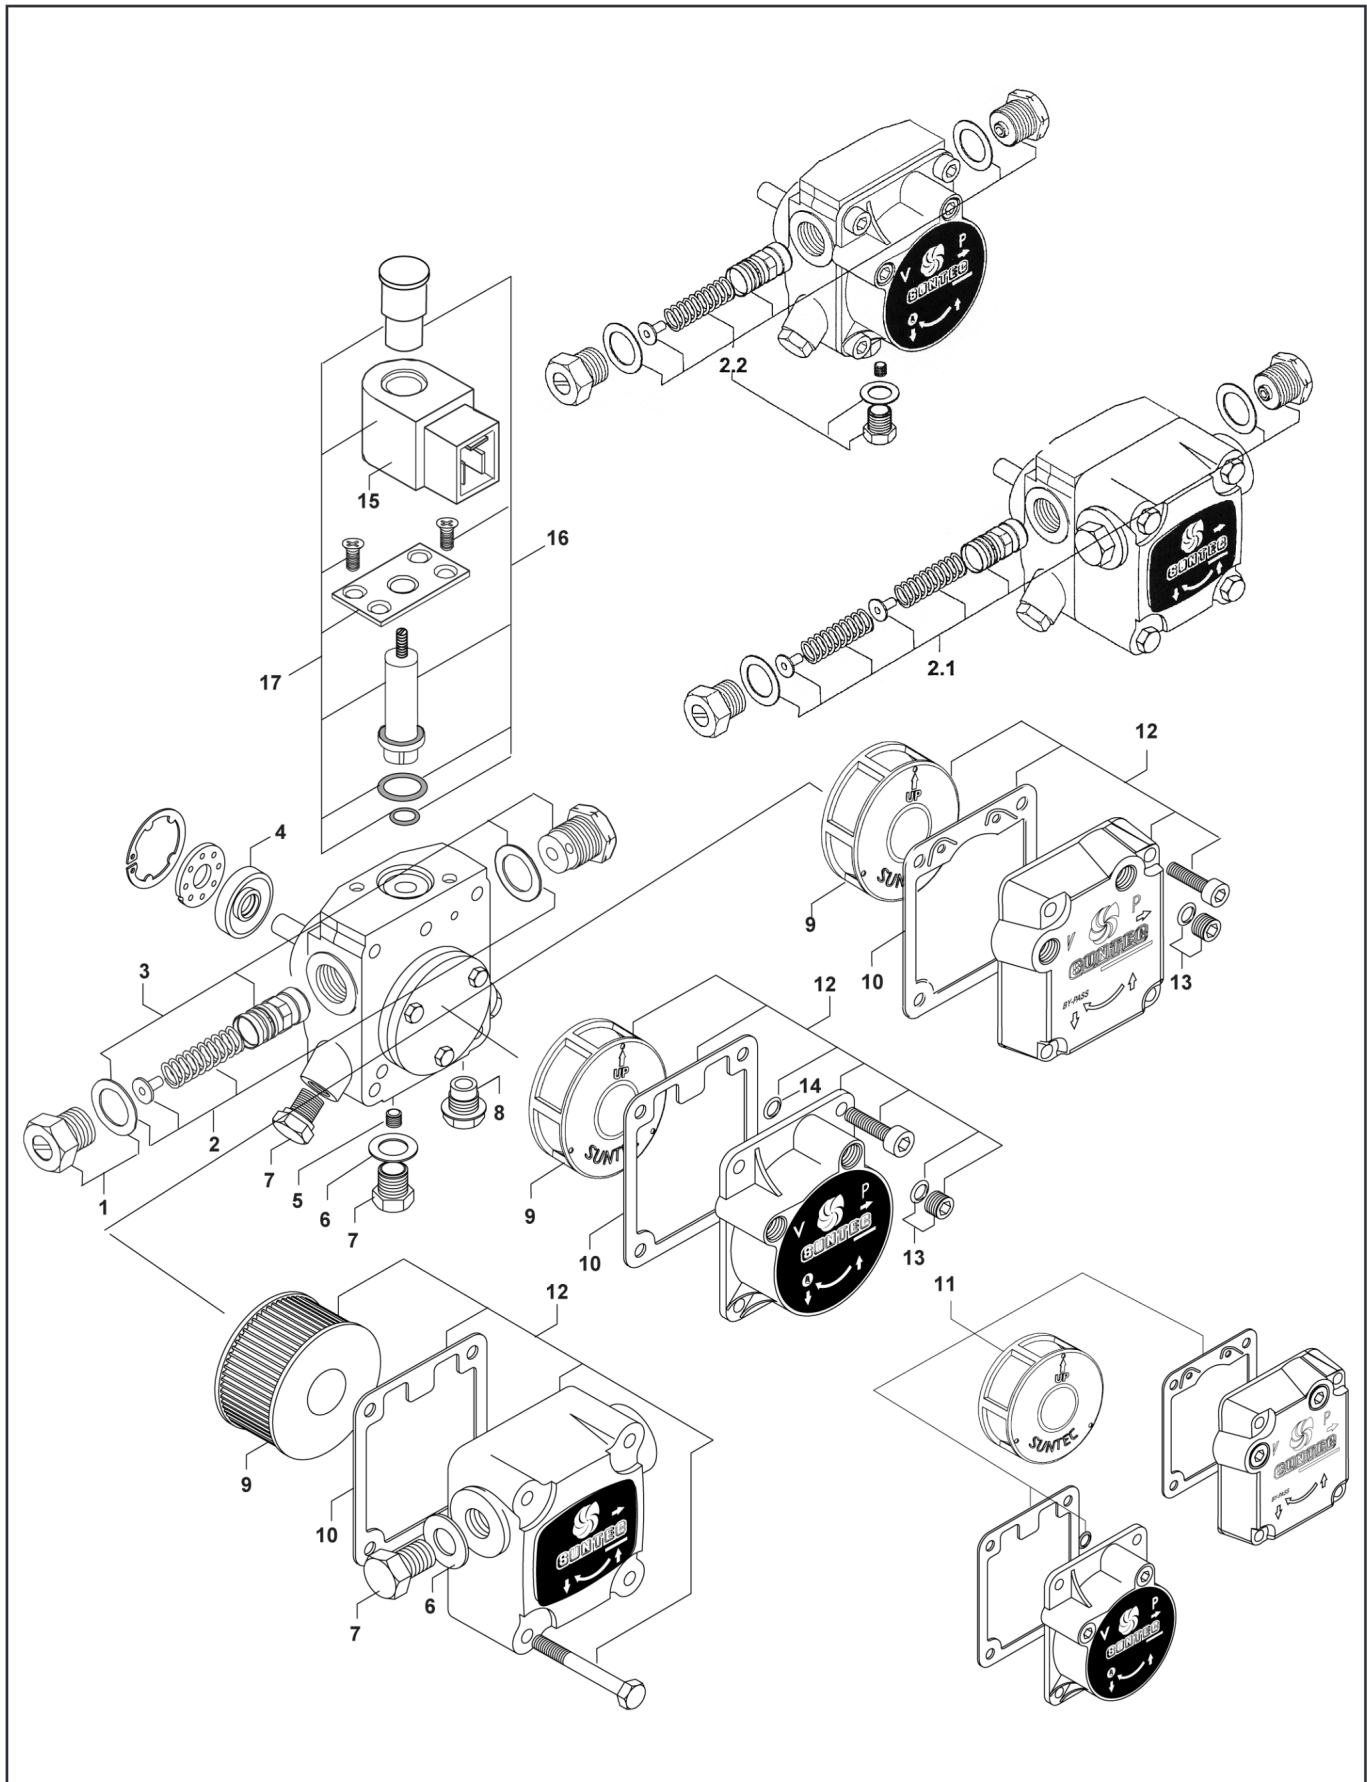

Запасные части Насосы AE / AP

Запасные части Насосы АЕ / АР

Поз.	Наименование	Description	Арт. №
1	Муфта, регулирующая давление, в сборе шлицевая отвёртка шестигранный ключ	Pressure adjusting plug assembly screw driver slot hexagon socket head	991495 991496
2	Регулятор давления в комплекте 2 - 12 бар 7 - 14 бар 10 - 18 бар 10 - 28 бар	Pressure regulator kit 2 - 12 bars 7 - 14 bars 10 - 18 bars 10 - 28 bars	991494 991490 991491 991492
2.1	Регулятор давления в комплекте 7 - 25 бар	Pressure regulator kit 7 - 25 bars	991425
2.2	Регулятор низкого давления в комплекте 0,5 - 3 бар	Low pressure kit 0,5 - 3 bars	991500
3	Незапирающий поршень + короткая муфта форсуночной линии длинная муфта форсуночной линии	"No cut-off" piston + short nozzle plug long nozzle plug	991422 991423
4	Сальник (манжетное уплотнение + защитный конус)	Shaft seal kit (lip seal + protective cone)	991552
5	Заглушка байпасной линии	By-pass plug	3779071
6	Прокладка G¼" G½"	Gasket G¼" G½"	3779201 3779261
7	Стальная заглушка G¼" G½" (без шайбы)	Steel plug G¼" G½" (without washer)	3779191 3779835
8	Пластиковая заглушка G¼" G½"	Plastic plug G¼" G½"	3729744TR 3773569TR
9	Сетчатый фильтр	Filter	см. инф. лист № 4-12 (014)
10	Прокладка крышки	Caver gasket	см. инф. лист № 4-10 (010)
11	Комплект "прокладка крышки + сетчатый фильтр + кольцевая прокладка"	"Cover gasket + filter + O-Ring" kit	991533
12	Комплект "крышка + прокладка крышки + сетчатый фильтр"	"Cover + cover gasket + filter" kit	см. инф. лист № 4-13 (016)
13	Заглушка порта датчика давления или вакуума	Pressure gauge port or vacuum gauge port screw	3713843
14	Кольцевая прокладка	O-Ring	3773590
15	АР электромагнитная катушка 220-240В, 50/60 Гц 110-120В, 50/60 Гц 24В, 50/60 Гц	AP coil 220-240V, 50/60 Hz 110-120V, 50/60 Hz 24V, 50/60 Hz	3713798SAV 3713824 3713823
16	АР электромагнитный клапан в сборе	AP tube assembly	см. инф. лист № 4-11 (011)
17	АР электромагнитный клапан в комплекте	AP solenoid kit	см. инф. лист № 4-11 (011)